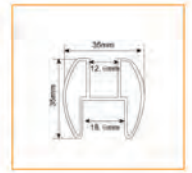

แบบสีแผ่น HPL พิเศษ

Toilet partition room fitting

อุปกรณ์ Partition ห้องน้ำ

MPA-005B บานพับ

- Size: 100 X 68 X 2.0 MM. (without spring) (SUS304)

MPA-007 ขาตั้ง partition

- HIGHT: 130 MM. adjustable leg (SUS304)

อุปกรณ์รางยึดแผ่นกันห้องน้ำสำเร็จรูป Mature Panel

MAP-08-181 รางบน

- รางบนแบบเหลี่ยม

MAP-08-183 รางบน

- รางบนแบบวงกลม

MAP-08-185 รางบน

- รางบนแบบวงรี

MAP-08-195 รางยึดผนัง

MAP-08-213 รางติดตั้งกบประตูพร้อมสักราด

MAP-08-233 รางติดตั้งขอบประตู

MAP-08-198 รางต่อแผ่น HPL

Material Aluminum

Color choice:

จัดจำหน่ายโดย: