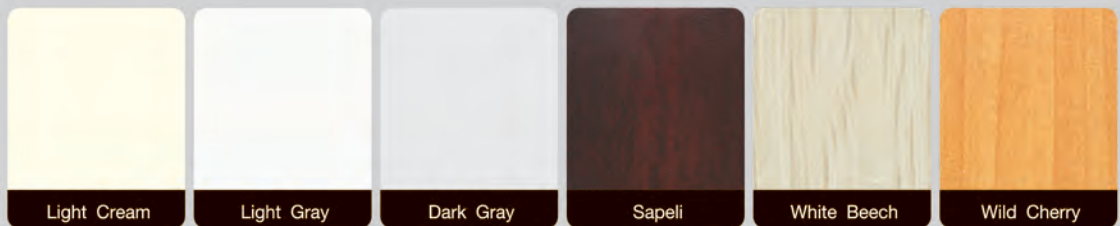

MATURE PANEL

Toilet Partition ห้องน้ำชำระ

Open door direction

แผ่นกันห้องน้ำสำเร็จรูป Mature Panel ผลิตจาก HPL board (High Pressure Laminate)

ทิศทาง的开-ปิดประตู

คุณสมบัติ:

- มีความทนทานต่อน้ำ และความชื้น
- มีความต้านทานต่อสารเคมี
- มีความโดดเด่นในการต้านทานรอยขีดข่วน, ทนทานต่อสภาวะแวดล้อมที่อุณหภูมิสูง
- มีคุณสมบัติความต้านทานการลุกลามการเผาไหม้ของไฟสูง
- แผ่น HPL มีเนื้อวัสดุ และสีเป็นชั้นเดียวกันตลอดทั่วทั้งแผ่น ซึ่งทำให้มีคุณสมบัติความทนทานการสีหรือเป็นเยื่อ
- มีความทนทานต่อการฉีกขาดสูง ทนต่อแรงกระแทก
- ทำความสะอาดคราบสกปรกได้ง่าย

Standard color choice

Light Cream

Light Gray

Dark Gray

Sapeli

White Beech

Wild Cherry

Special color choice