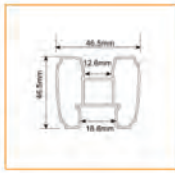

แบบสีแผ่น HPL พิเศษ

Toilet partition room fitting

อุปกรณ์ Partition ห้องน้ำ

MPA-005B บานพับ

- Size: 100 X 68 X 2.0 MM. (without spring) (SUS304)

MPA-007 ขาตั้ง partition

- HIGHT: 130 MM. adjustable leg (SUS304)

MPA-006B กลอนห้องน้ำ

- Stainless steel (SUS304)

MPA-001 กลอนห้องน้ำ

- Stainless steel (SUS304)

MFH-09A ฝัองจับประตู

- Size: 25 x 40 MM. (SUS304)

MDH-010 ก้านชนประตู

- Stainless steel (SUS304)

อุปกรณ์รางยึดแผ่นกันห้องน้ำสำเร็จรูป Mature Panel

MAP-08-181 รางบน

- รางบนแบบเหลี่ยม

MAP-08-183 รางบน

- รางบนแบบวงกลม

MAP-08-185 รางบน

- รางบนแบบวงรี

MAP-08-195 รางยึดผนัง