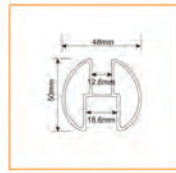

แบบสีแผ่น HPL พิเศษ

Toilet partition room fitting

อุปกรณ์ Partition ห้องน้ำ

MPA-005B บานพับ

- Size: 100 X 68 X 2.0 MM. (without spring) (SUS304)

MPA-007 ขาตั้ง partition

- HIGHT: 130 MM. adjustable leg (SUS304)

MPA-006B กลอนห้องน้ำ

- Stainless steel (SUS304)

MPA-001 กลอนห้องน้ำ

- Stainless steel (SUS304)

MFH-09A ฝัองจับประตู

- Size: 25 x 40 MM. (SUS304)

MDH-010 ก้านชนประตู

- Stainless steel (SUS304)

อุปกรณ์รางยึดแผ่นกันห้องน้ำสำเร็จรูป Mature Panel

MAP-08-181 รางบน

- รางบนแบบเหลี่ยม

MAP-08-183 รางบน

- รางบนแบบวงกลม

MAP-08-185 รางบน

- รางบนแบบวงรี

MAP-08-195 รางยึดผนัง