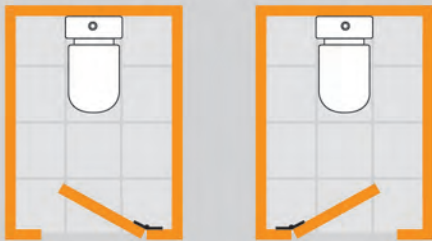

MATURE PANEL

Toilet Partition ห้องน้ำชำระ

Open door direction

แผ่นกันห้องน้ำสำเร็จรูป Mature Panel ผลิตจาก HPL board (High Pressure Laminate)

ทิศทาง的开-ปิดประตู

คุณสมบัติ:

- มีความทนทานต่อน้ำ และความชื้น
- มีความต้านทานต่อสารเคมี
- มีความโดดเด่นในการต้านทานรอยขีดข่วน, ทนทานต่อสภาวะแวดล้อมที่อุณหภูมิสูง
- มีคุณสมบัติความต้านทานการลุกลามการเผาไหม้ของไฟสูง
- แผ่น HPL มีเนื้อวัสดุ และสีเป็นชั้นเดียวกันตลอดทั่วทั้งแผ่น ซึ่งทำให้มีคุณสมบัติความทนทานการสีหรือเป็นเยื่อ
- มีความทนทานต่อการฉีกขาดสูง ทนต่อแรงกระแทก
- ทำความสะอาดคราบสกปรกได้ง่าย

แบบสีแผ่น HPL พิเศษ

Toilet partition room fitting

อุปกรณ์ Partition ห้องน้ำ

MPA-005B บานพับ

- Size: 100 X 68 X 2.0 MM. (without spring) (SUS304)

MPA-007 ขาตั้ง partition

- HIGHT: 130 MM. adjustable leg (SUS304)