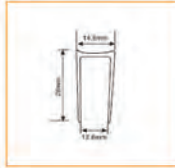

แบบสีแผ่น HPL พิเศษ

Toilet partition room fitting

อุปกรณ์ Partition ห้องน้ำ

MPA-005B บานพับ

- Size: 100 X 68 X 2.0 MM. (without spring) (SUS304)

MPA-007 ขาตั้ง partition

- HIGHT: 130 MM. adjustable leg (SUS304)

MPA-006B กลอนห้องน้ำ

- Stainless steel (SUS304)

MPA-001 กลอนห้องน้ำ

- Stainless steel (SUS304)

MFH-09A ฝัองจับประตู

- Size: 25 x 40 MM. (SUS304)

MDH-010 ก้านชนประตู

- Stainless steel (SUS304)

อุปกรณ์รางยึดแผ่นกันห้องน้ำสำเร็จรูป Mature Panel

MAP-08-181 รางบน

- รางบนแบบเหลี่ยม

MAP-08-183 รางบน

- รางบนแบบวงกลม

MAP-08-185 รางบน

- รางบนแบบวงรี

MAP-08-195 รางยึดผนัง

MAP-08-213 รางติดตั้งกบประตูพร้อมสักราด

MAP-08-233 รางติดตั้งขอบประตู

MAP-08-198 รางต่อแผ่น HPL

Material Aluminum

Color choice:

จัดจำหน่ายโดย: